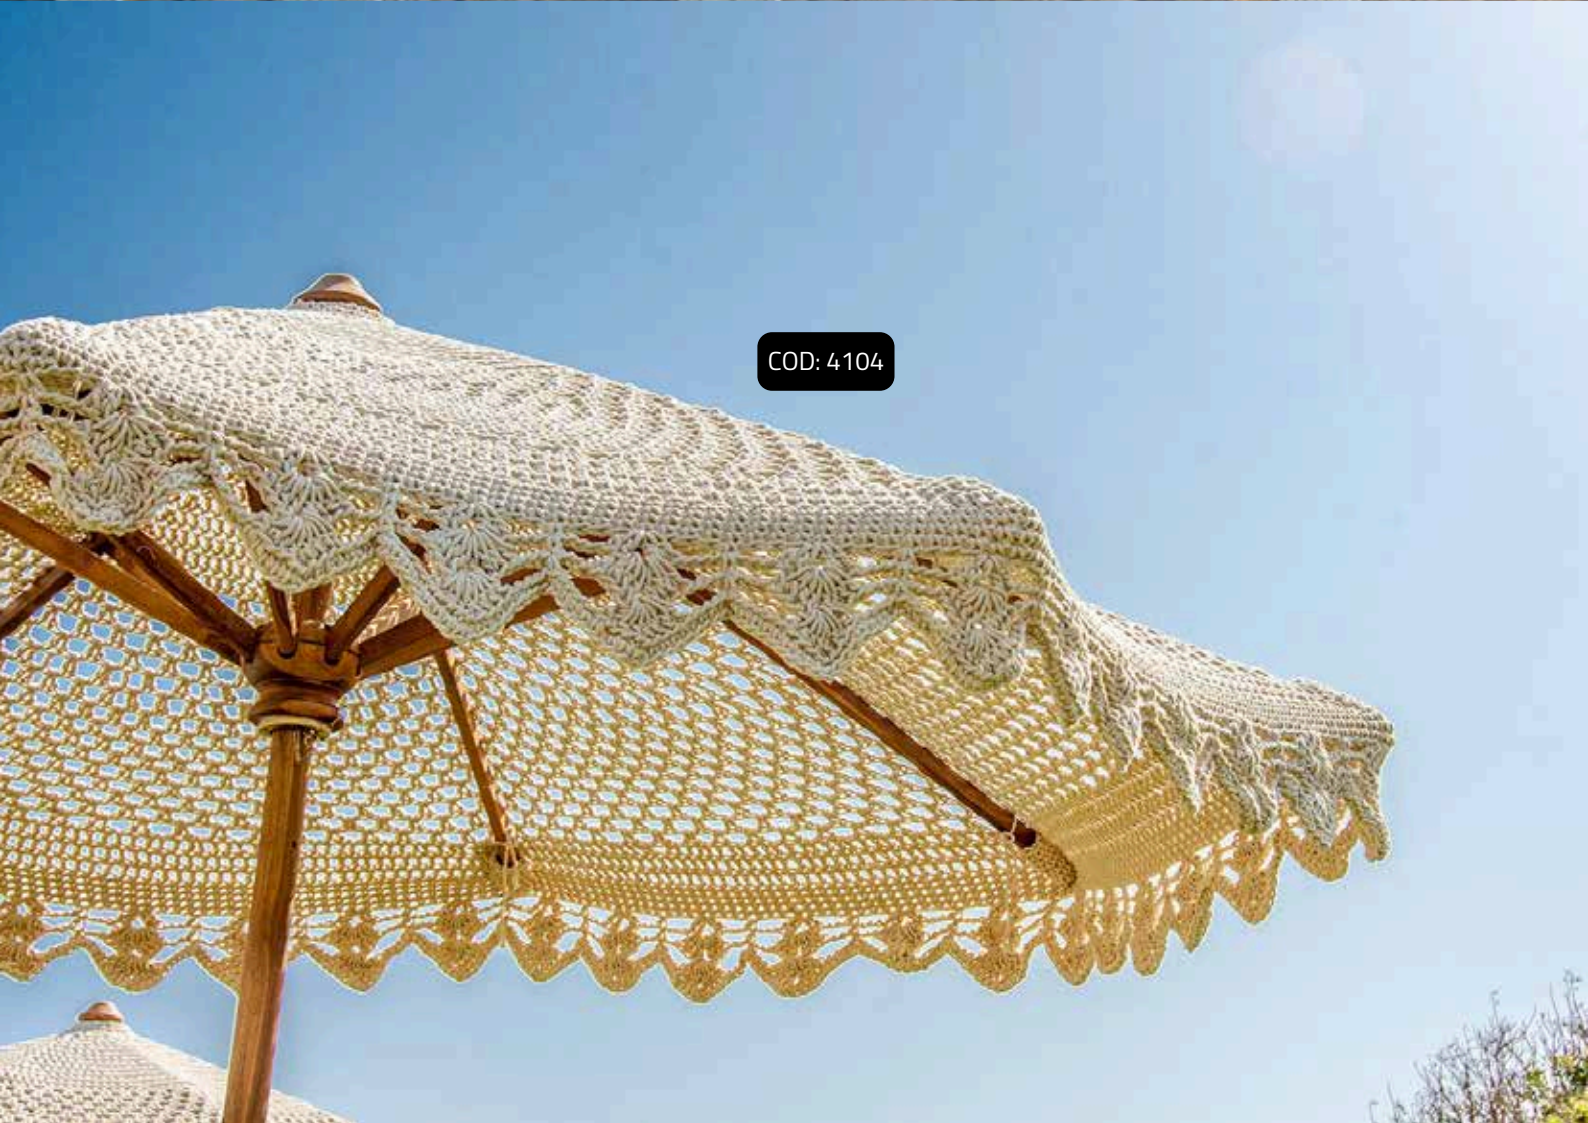

# DUNA MACRAMÈ

OMBRELLONE IN MACRAMÈ CON STRUTTURA IN TEAK

CM Ø 200\_Ø 220\_Ø 250\_Ø 300

Collezione Macramè 24/25

COD: 4104

Coniuga la tradizione con lo stile contemporaneo, e trasforma il tuo spazio all'aperto in un rifugio di eleganza senza tempo. Rilassati, ammira la bellezza dei dettagli intrecciati e lasciati avvolgere dalla magia del macramè nel tuo arredo da esterno.