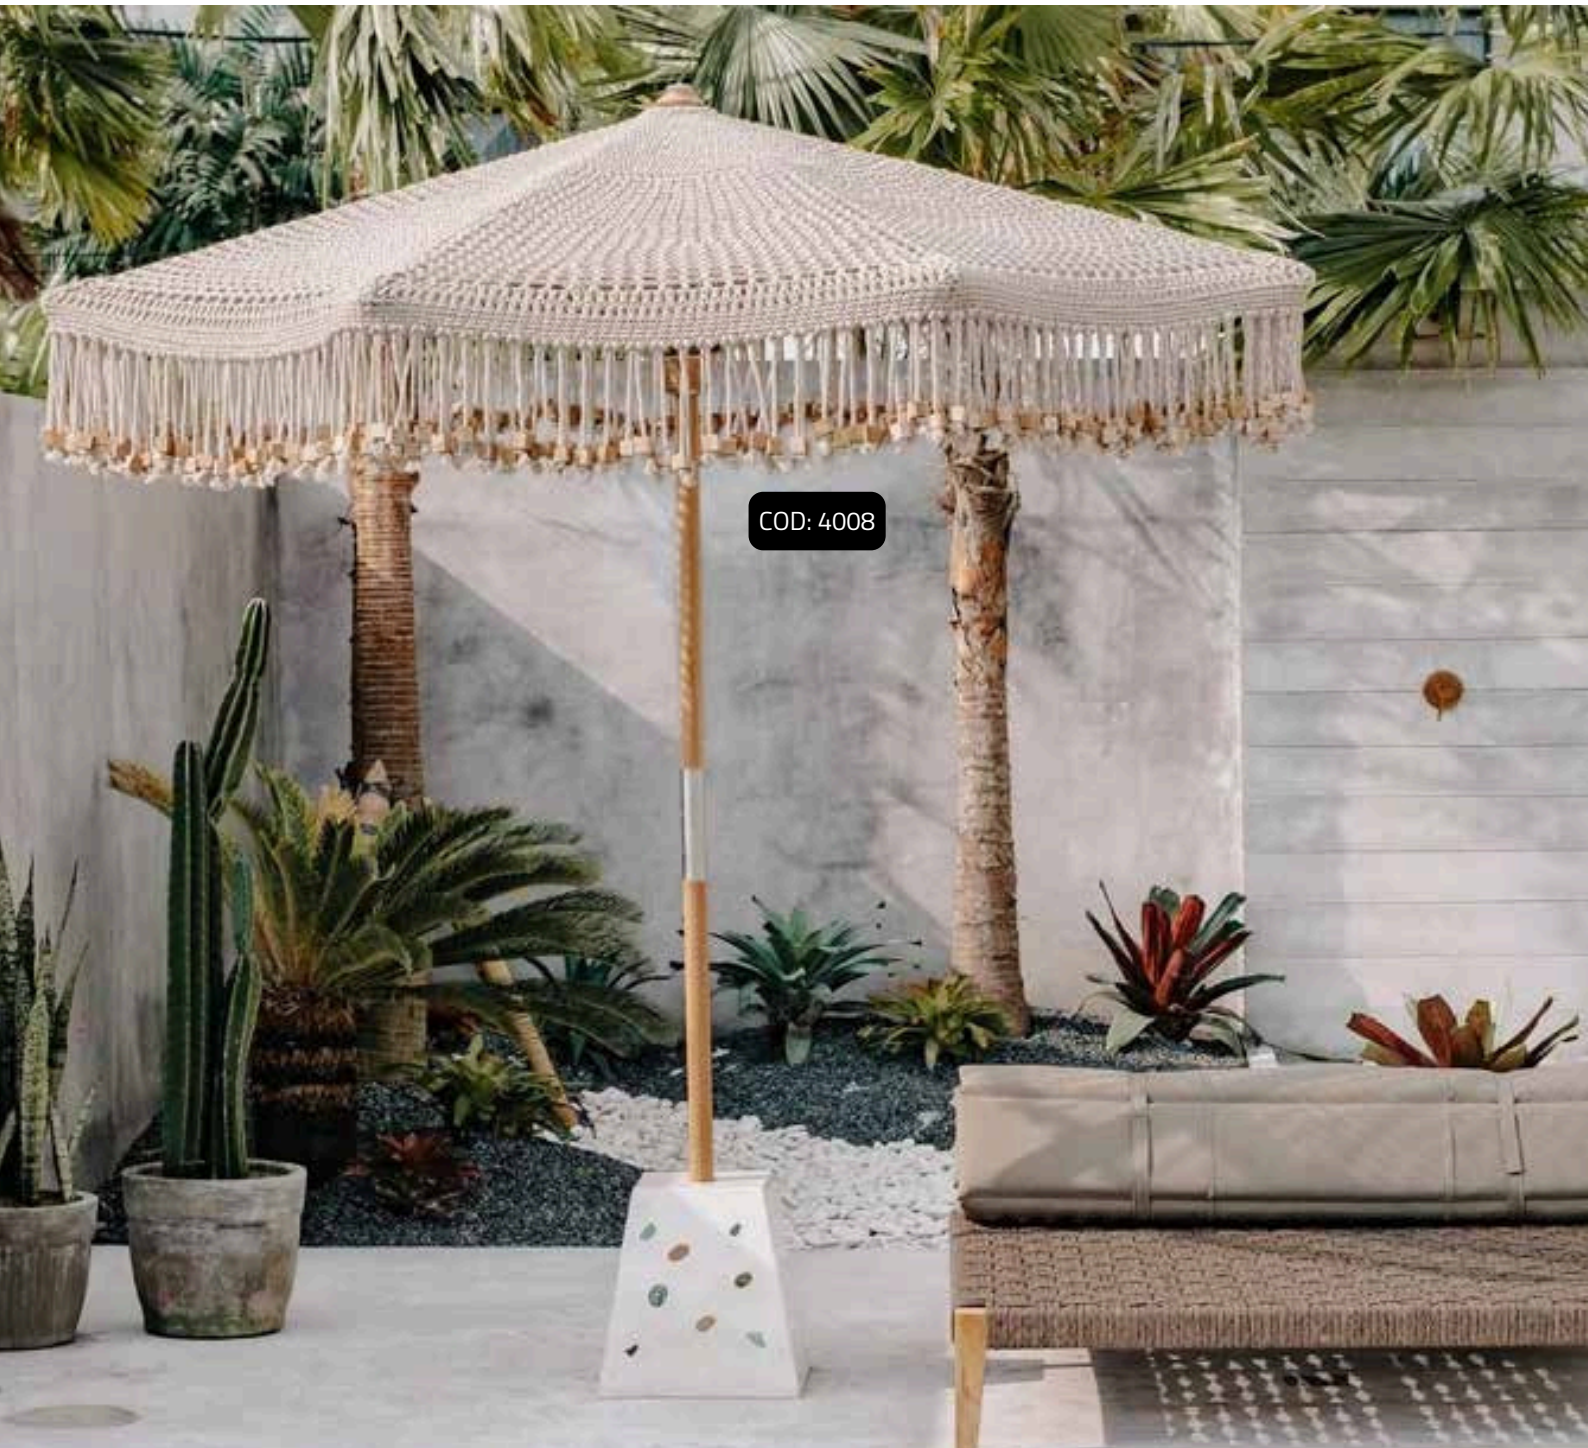

## JUMA

OMBRELLONE IN JUTA E CORDA CON STRUTTURA IN TEAK

CM Ø 200 \_ Ø 220 \_ Ø 250 \_ Ø 300

Collezione Macramè 24/25

COD: 4008